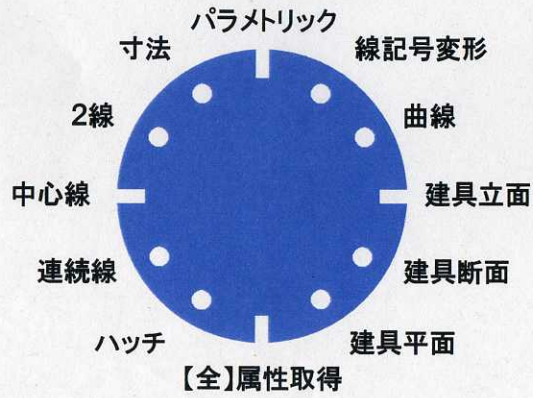

# ■ 標準クロックメニュー

左AM

右AM

左PM

右PM