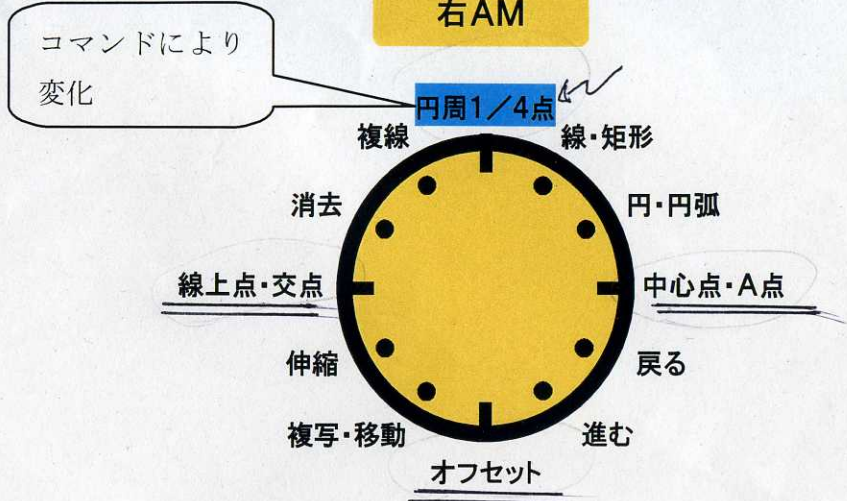

# ■ 標準クロックメニュー

左AM

右AM

左PM

右PM